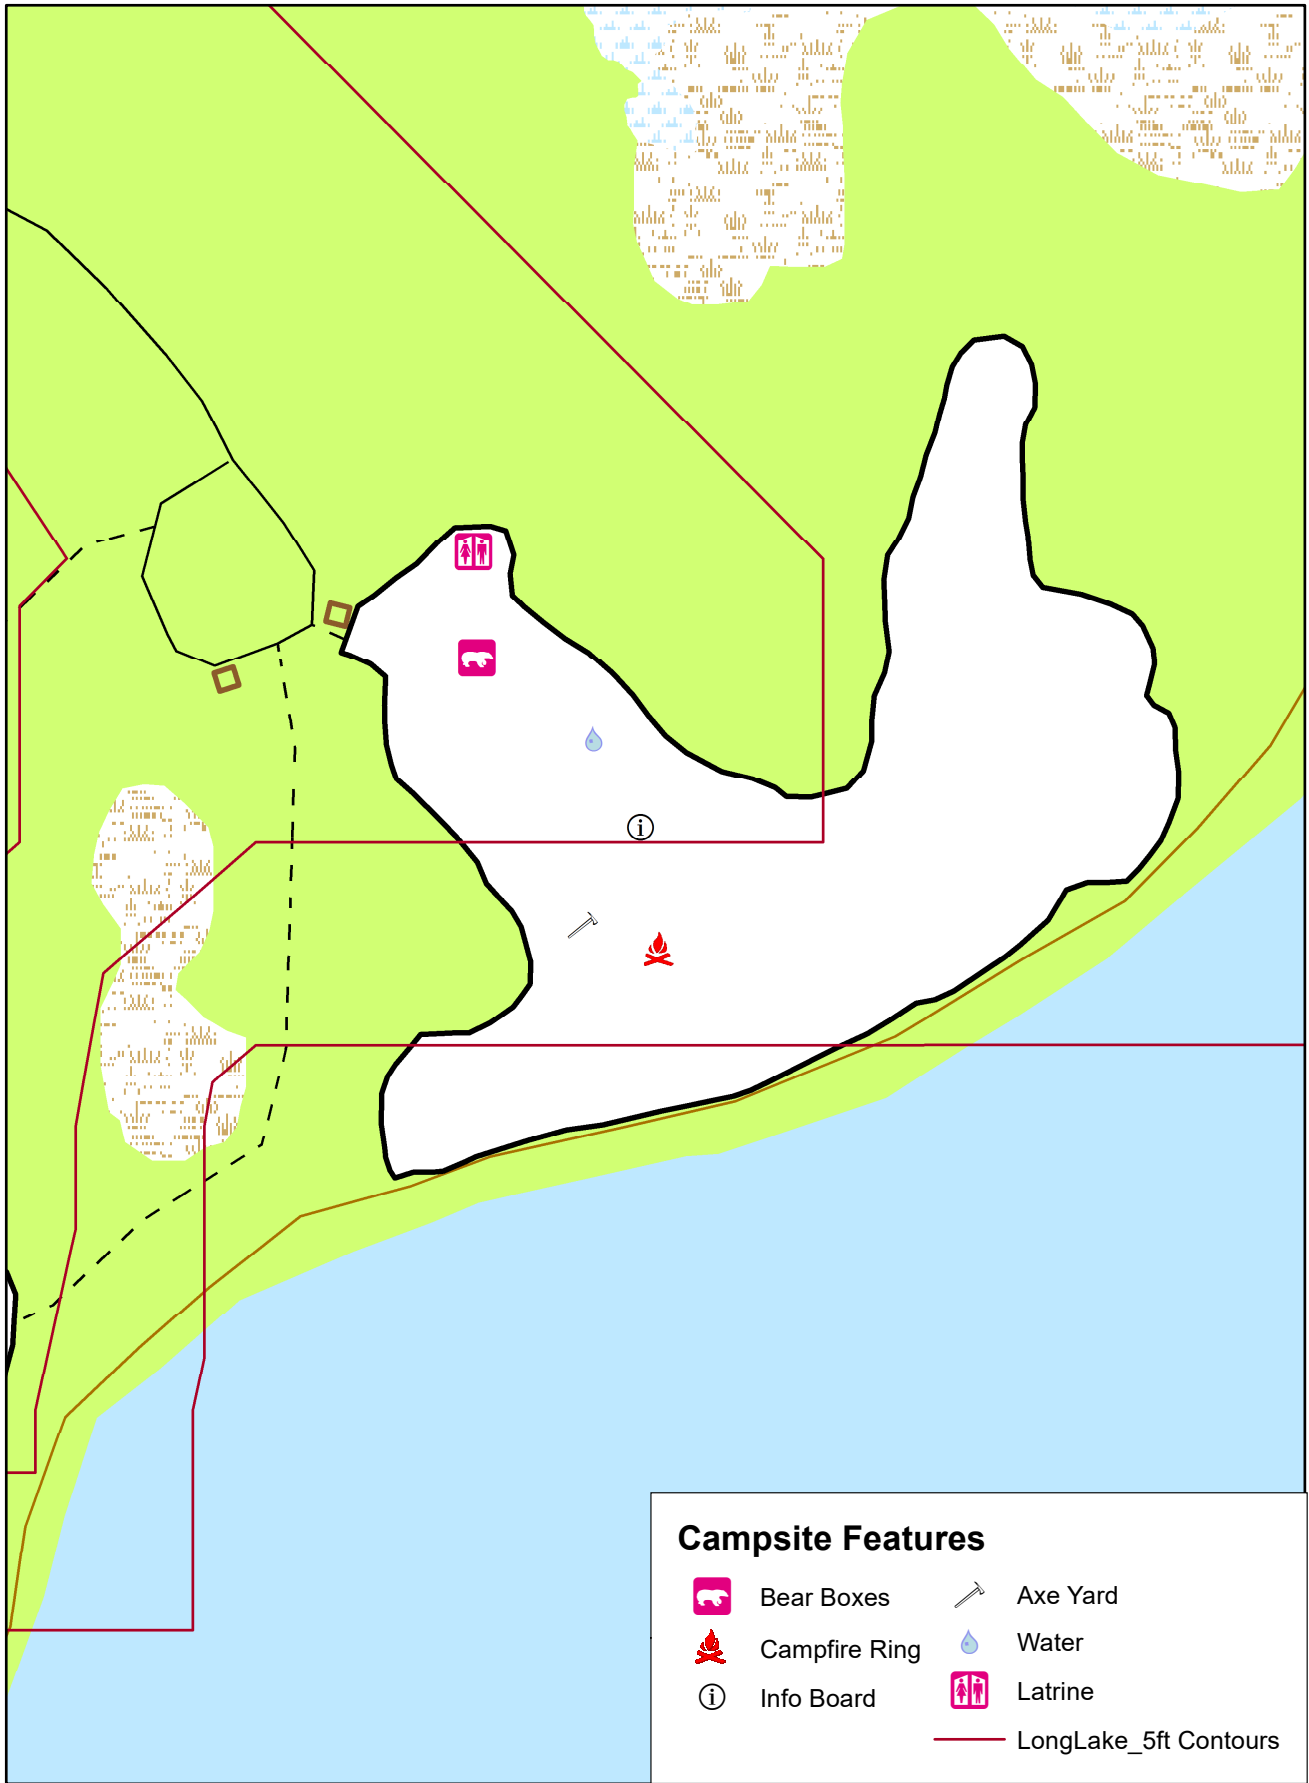

# Paiute Campsite

80 40 0 80 Feet