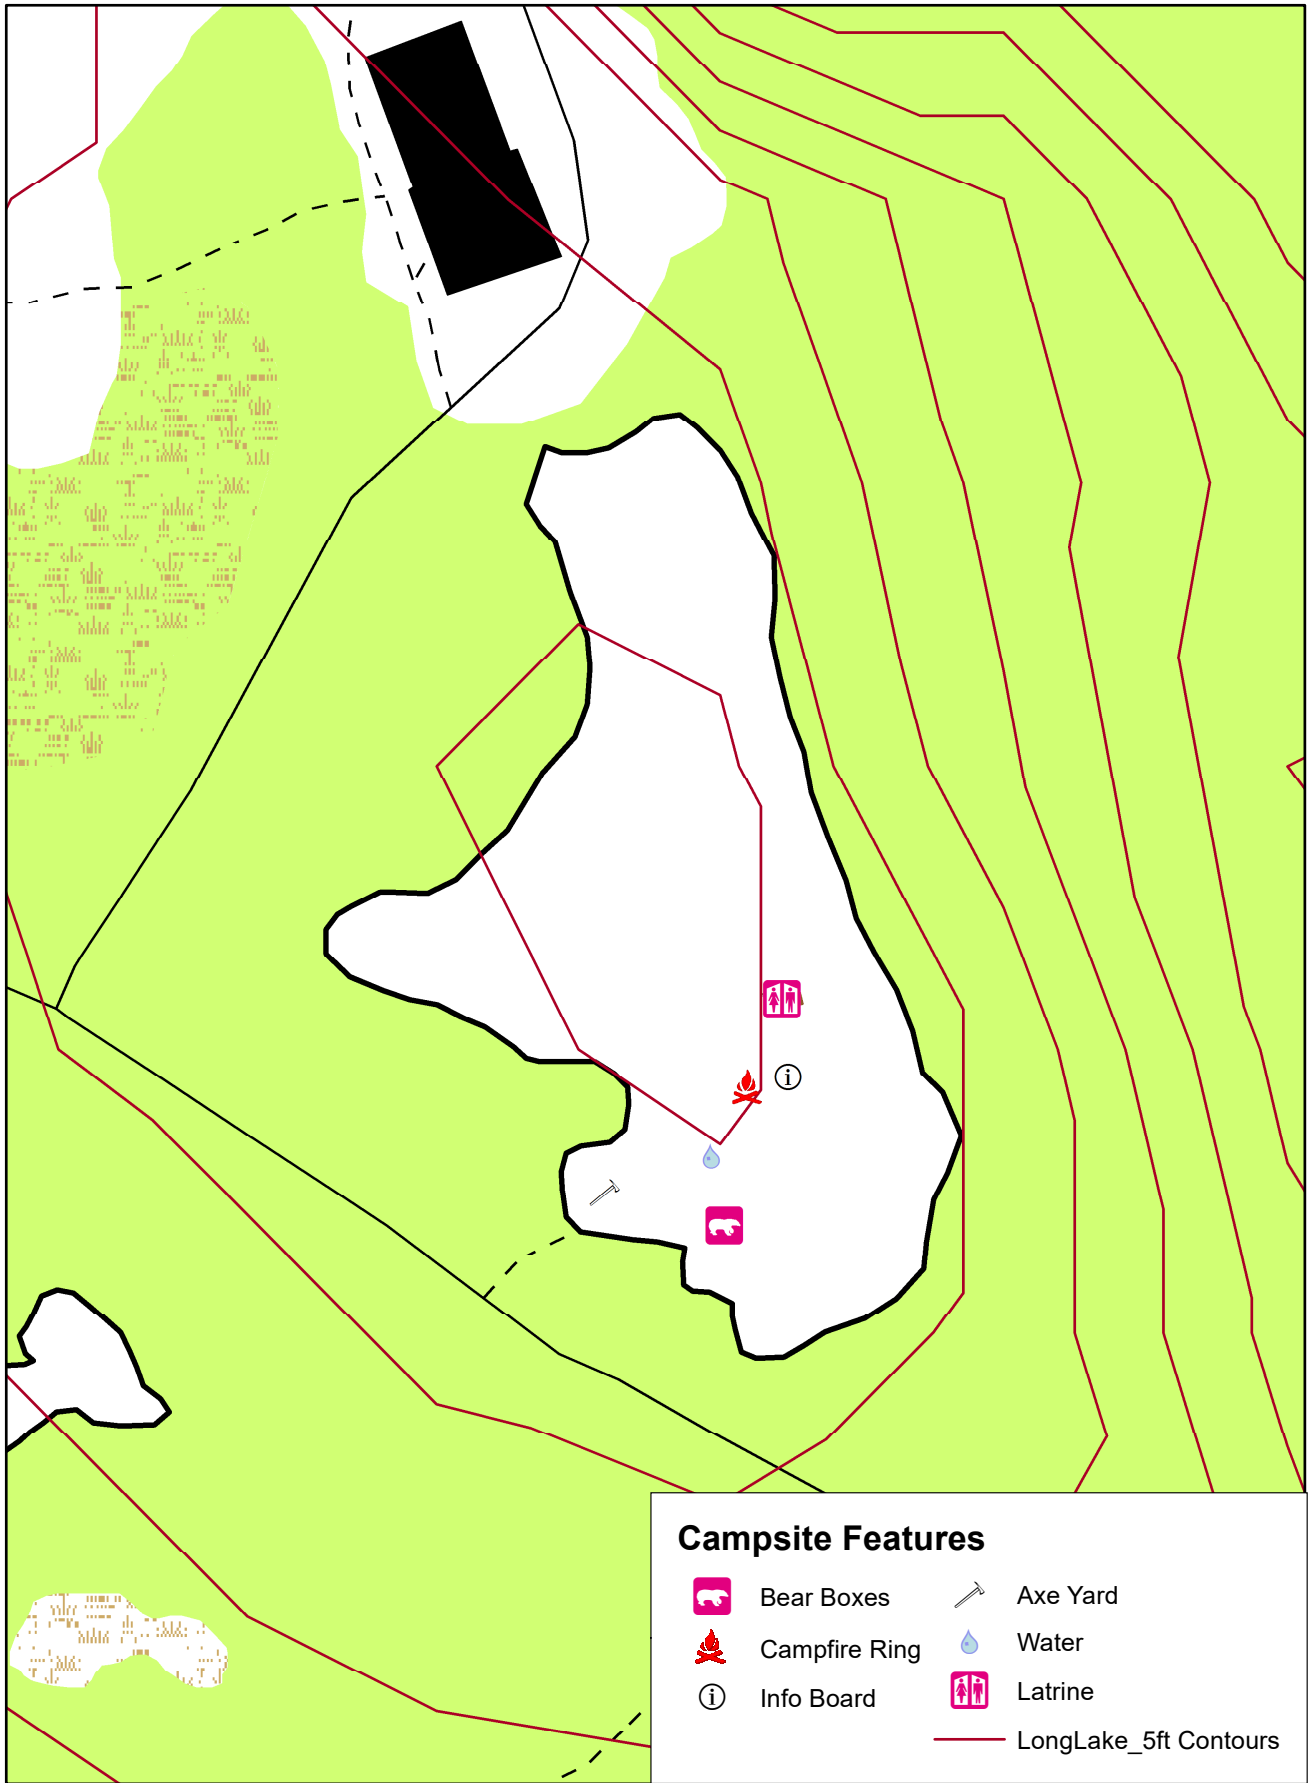

# Tonkawa Campsite

80 40 0 80 Feet